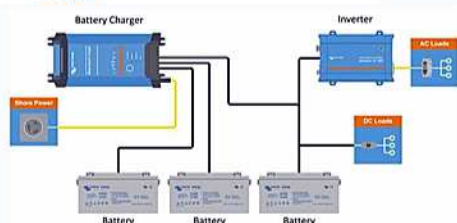

victron energy
BLUE POWER

OPTIMA
BATTERIES
THE ULTIMATE POWER SOURCE